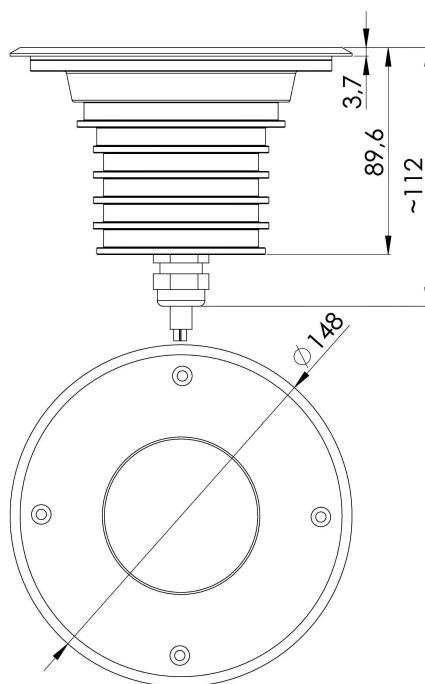

## POOL MEDIUM 12V/24V DC

Seria Pool została zaprojektowana z wykorzystaniem nowoczesnych metod symulacyjnych w celu uzyskania najwyższej jakości produktu.

- produkt na bazie diod LED renomowanej amerykańskiej firmy CREE®
- IP68
- oprawa wykonana jest ze stali 316L
- zasilanie 12-24V DC
- 5 lat gwarancji
- Moc: 18W

### RYSUNKI TECHNICZNE