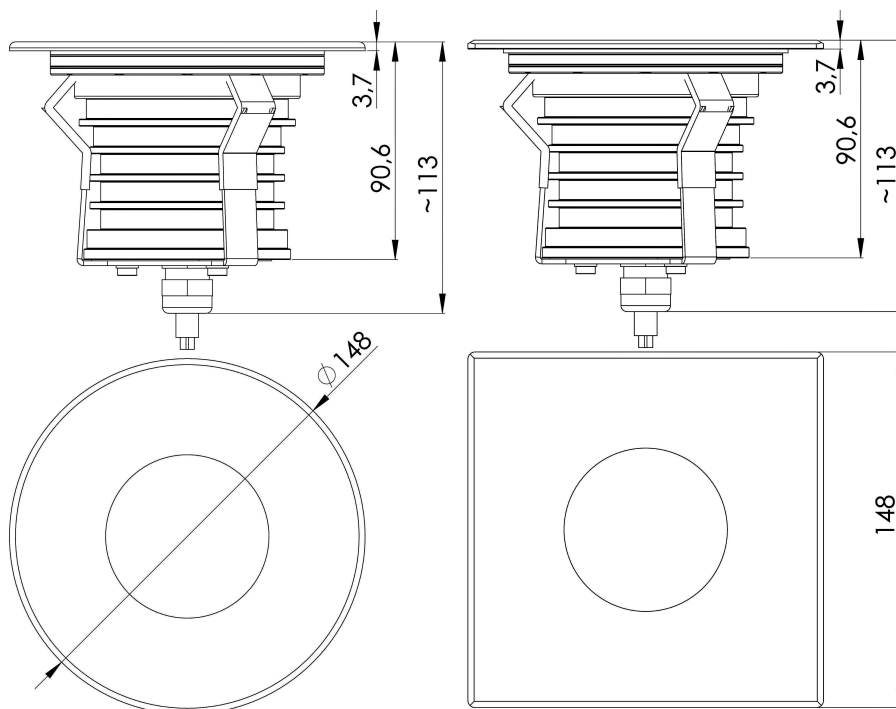

RYSUNKI TECHNICZNE