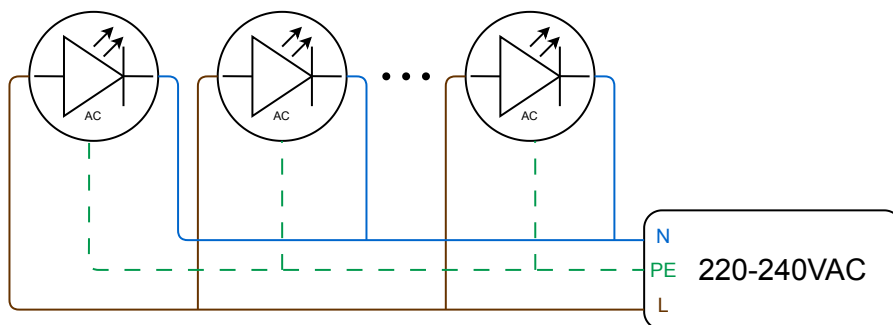

Zakres temperatury pracy	-20°C ÷ +55°C
Klasa szczelności IP	IP67
Żywotność L80B10	≥ 60 000h
Odporność na uderzenia	IK10
Klasa ochronności	I
Podłączenie	0.5m
Okablowanie	H07RN-F 3G1
Ściemnianie	ON-OFF
Tolerancja strumienia świetlnego	±10%
Kąt rozsyłu	10°, 20°, 30°

- parki
- ogrody
- pomniki
- place
- fontanny

POŁĄCZENIE ELEKTRYCZNE

Podłączenie do zasilania należy wykonać przy wyłączonym zasilaniu.

KOD PRODUKTU I SPECYFIKACJA TECHNICZNA WARIANTÓW

KODY PRODUKTÓW DOSTĘPNE SĄ W TABELI WARIANTÓW