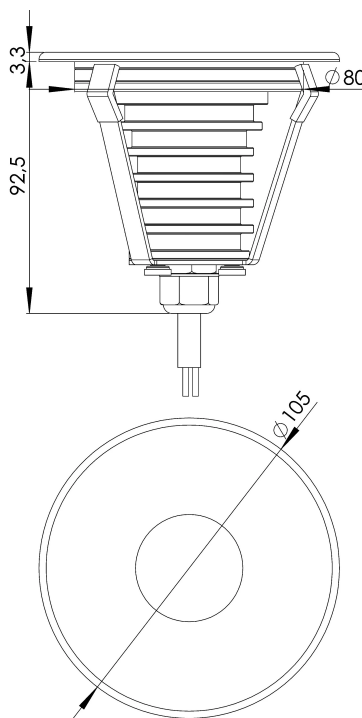

RYSUNKI TECHNICZNE