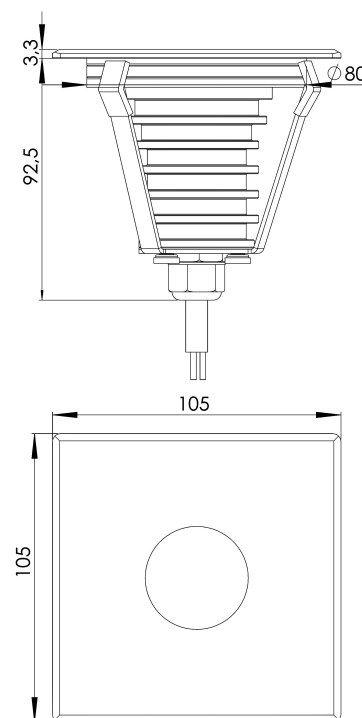

RYSUNKI TECHNICZNE