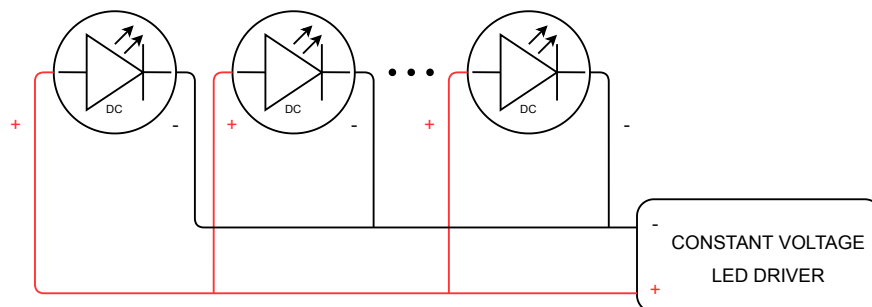

Zakres temperatury pracy	-20°C ÷ +55°C
Klasa szczelności IP	IP67
Żywotność L80B10	≥ 60 000h
Odporność na uderzenia	IK10
Klasa ochronności	III
Podłączenie	0.5m
Okablowanie	H07RN-F 2X1.5
Ściemnianie	ON-OFF/PWM
Tolerancja strumienia świetlnego	±10%
Kąt rozsyłu	10°, 20°, 30°, 45°

POŁĄCZENIE ELEKTRYCZNE

Podłączenie do zasilania należy wykonać przy wyłączonym zasilaniu.

KOD PRODUKTU I SPECYFIKACJA TECHNICZNA WARIANTÓW

KODY PRODUKTÓW DOSTĘPNE SĄ W TABELI WARIANTÓW

OGÓLNE WARUNKI UŻYTKOWANIA

- Przed użyciem oprawy świetlnej należy upewnić się na jaki zakres napięć jest ona przeznaczona.
- Podłączenie do zasilania należy wykonać przy wyłączonym zasilaniu.
- Korzystać z odpowiednich gniazdek i wtyczek. Należy upewnić się, że gniazdka i wtyczki elektryczne są zgodne z napięciem i typem oprawy świetlnej.
- Stosować odpowiednie okablowanie do opraw świetlnych.
- Unikać przeciążenia obwodów elektrycznych, nie podłączając zbyt wielu opraw świetlnych do jednego gniazdka lub obwodu. Przed użyciem należy sprawdzić stan przewodu zasilającego i wtyczki pod kątem uszkodzeń lub zużycia.
- Podczas podłączenia oprawy świetlnej należy zwrócić uwagę na prawidłową polaryzację. Niewłaściwa polaryzacja może uniemożliwić prawidłowe działanie opraw świetlnych lub spowodować ich uszkodzenie.
- Montażu opraw świetlnych powinna dokonać osoba wykwalifikowana.
- Należy utrzymywać oprawy świetlne w czystości. Zanieczyszczenia i kurz mogą mieć negatywny wpływ na ich działanie.
- Postępować zgodnie z powyższym schematem podłączenia oprawy.
- Unikać bezpośredniej ekspozycji oczu na jasne źródło światła. Należy ustawić oprawy świetlne w sposób, który minimalizuje bezpośrednie naświetlenie oczu i/lub niekomfortowy poziom jasności.
- Upewnić się, że oprawa jest ustawiona na stabilnej powierzchni i trzymana z dala od materiałów łatwopalnych. Należy pozostawić wystarczającą ilość miejsca wokół oprawy, aby zapobiec przegrzaniu.
- Przechowywać z dala od ognia.