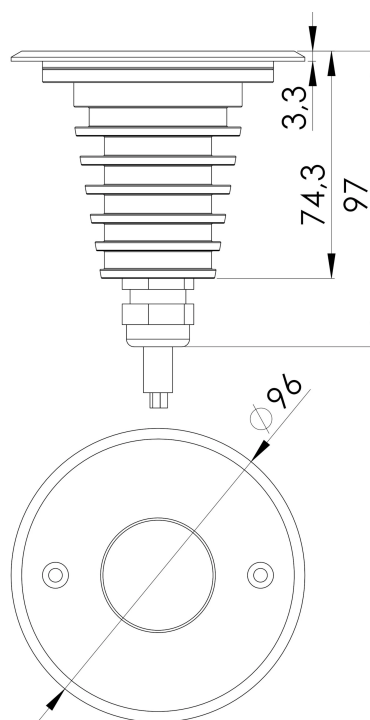

RYSUNKI TECHNICZNE