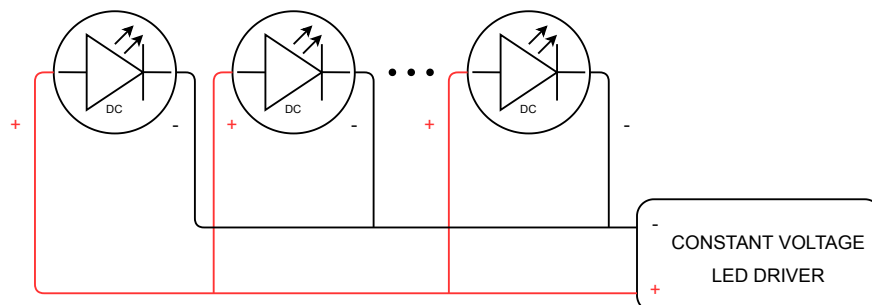

Zakres temperatury pracy	-20°C ÷ +55°C
Klasa szczelności IP	IP67
Żywotność L80B10	≥ 60 000h
Odporność na uderzenia	IK10
Klasa ochronności	III
Podłączenie	0.5m
Okablowanie	H07RN-F 2X1.5
Ściemnianie	ON-OFF/PWM
Tolerancja strumienia świetlnego	±10%
Kąt rozsyłu	10°, 20°, 30°, 45°

POŁĄCZENIE ELEKTRYCZNE

Podłączenie do zasilania należy wykonać przy wyłączonym zasilaniu.

KOD PRODUKTU I SPECYFIKACJA TECHNICZNA WARIANTÓW

KODY PRODUKTÓW DOSTĘPNE SĄ W TABELI WARIANTÓW

OGÓLNE WARUNKI UŻYTKOWANIA

- Przed użyciem oprawy świetlnej należy upewnić się na jaki zakres napięć jest ona przeznaczona.
- Podłączenie do zasilania należy wykonać przy wyłączonym zasilaniu.
- Korzystać z odpowiednich gniazdek i wtyczek. Należy upewnić się, że gniazdka i wtyczki elektryczne są zgodne z napięciem i typem oprawy świetlnej.
- Stosować odpowiednie okablowanie do opraw świetlnych.
- Unikać przeciążenia obwodów elektrycznych, nie podłączając zbyt wielu opraw świetlnych do jednego gniazdka lub obwodu. Przed użyciem należy sprawdzić stan przewodu zasilającego i wtyczki pod kątem uszkodzeń lub zużycia.
- Podczas podłączenia oprawy świetlnej należy zwrócić uwagę na prawidłową polaryzację. Niewłaściwa polaryzacja może uniemożliwić prawidłowe działanie opraw świetlnych lub spowodować ich uszkodzenie.
- Montażu opraw świetlnych powinna dokonać osoba wykwalifikowana.
- Należy utrzymywać oprawy świetlne w czystości. Zanieczyszczenia i kurz mogą mieć negatywny wpływ na ich działanie.
- Postępować zgodnie z powyższym schematem podłączenia oprawy.
- Unikać bezpośredniej ekspozycji oczu na jasne źródło światła. Należy ustawić oprawy świetlne w sposób, który minimalizuje bezpośrednie nasświetlenie oczu i/lub niekomfortowy poziom jasności.
- Upewnić się, że oprawa jest ustawiona na stabilnej powierzchni i trzymana z dala od materiałów łatwopalnych. Należy pozostawić wystarczającą ilość miejsca wokół oprawy, aby zapobiec przegrzaniu.
- Przechowywać z dala od ognia.